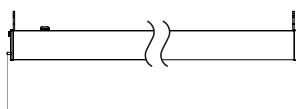

Характеристики серии

Диапазон AC, В	от 176 до 264
Частота, Гц	47 - 63
λ драйвера	≥0,96
Кп, %	≤1
t, °С	от -10 до +40
Климат. исполнение	УХЛ3.1
CRI	80
Цветовая t, К	3000, 4000, 5000
Класс электробезопасности	I

1200 - 3000

Длина, мм

110

Высота, мм

83

Ширина, мм

Вес, кг: **2,5 / 7,0**