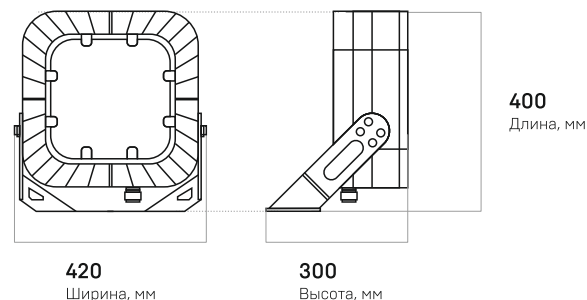

LFL-Sport

Мощный прожектор
в компактном корпусе

FEREKS

- Стадионы
- Ледовые арены
- Спортивные залы

Основные характеристики

- 460 Вт**
Мощность
- IP66**
Степень защиты
- 5 лет**
Гарантия
- 44970 - 45217 лм**
Световой поток
- F20, F40**
КСС
- 100 000 часов**
Срок службы

Вес и габариты

Вес, кг: **15,0**

Технические характеристики актуальны при номинальном напряжении – 220-230 В.

LFL-Sport – освещение соревнований международного уровня

Рассеиватель из
закаленного стекла

Матричные COB-светодиоды