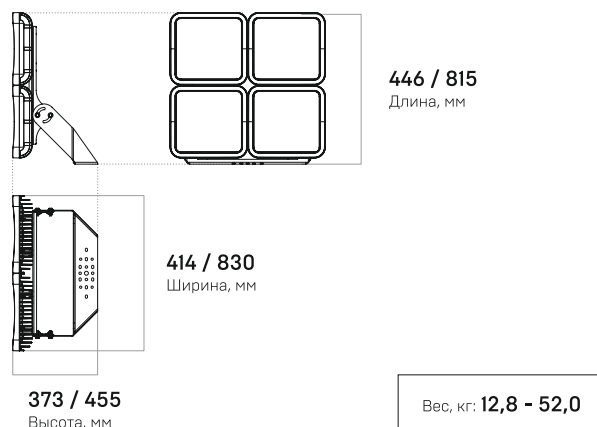

Вес и габариты