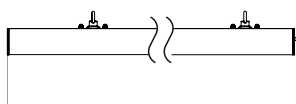

1200 - 1500
Длина, мм

83
Высота, мм

60
Ширина, мм

Вес, кг: **1,7 / 2,6**

Возможность различных соединений: в линию, в многогранные фигуры

Рассеиватель из опалового ПММА устойчив к воздействию УФ-лучей и не пожелтеет со временем