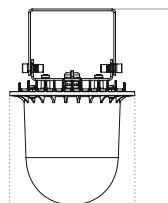

228
Высота, мм

160
Высота, мм

146
Диаметр, мм

Вес, кг: **0,75 / 0,85**

FA – промышленный светильник с синусной КСС

Эффективный отвод тепла

Два типа крепления: подвес и поворотный кронштейн

В реестре РЭП Минпромторга