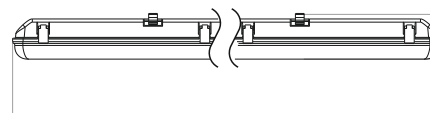

105
Высота, мм

1250
Длина, мм

105
Высота, мм

83
Ширина, мм

Вес, кг: **5,5**

ССК – решение для помещений с высокой концентрацией пыли и влаги

Легкий корпус из
высокопрочного пластика

Возможность магистрального
соединения