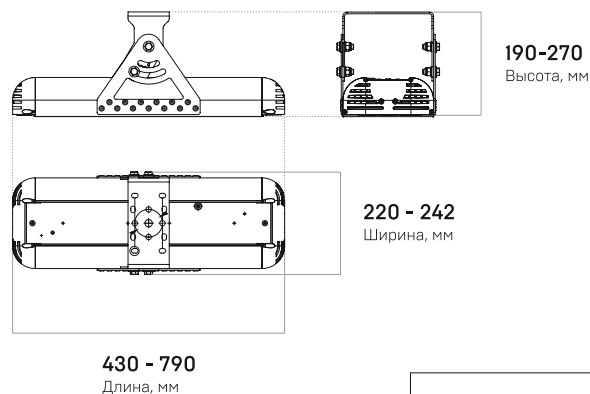

ДПП

Базовое решение для промышленного освещения

FEREKS

- Производственные помещения
- Логистические центры
- Освещение спортивных объектов

Основные характеристики

- 68 - 260 Вт**
Мощность
- 3000К, 4000К, 5000К**
Цветовая температура
- IP66**
Степень защиты
- 9205 - 33775 лм**
Световой поток
- K15, K30, Г60, Д120, Ш2, Ш3, Ш4**
КСС
- 5 лет**
Гарантия

Технические характеристики актуальны при номинальном напряжении – 220-230В.

Вес и габариты

Вес, кг: **6,5 - 14,0**

ДПП – проверен временем: отсутствие поломок в течение 100 месяцев

Надежный поворотный кронштейн